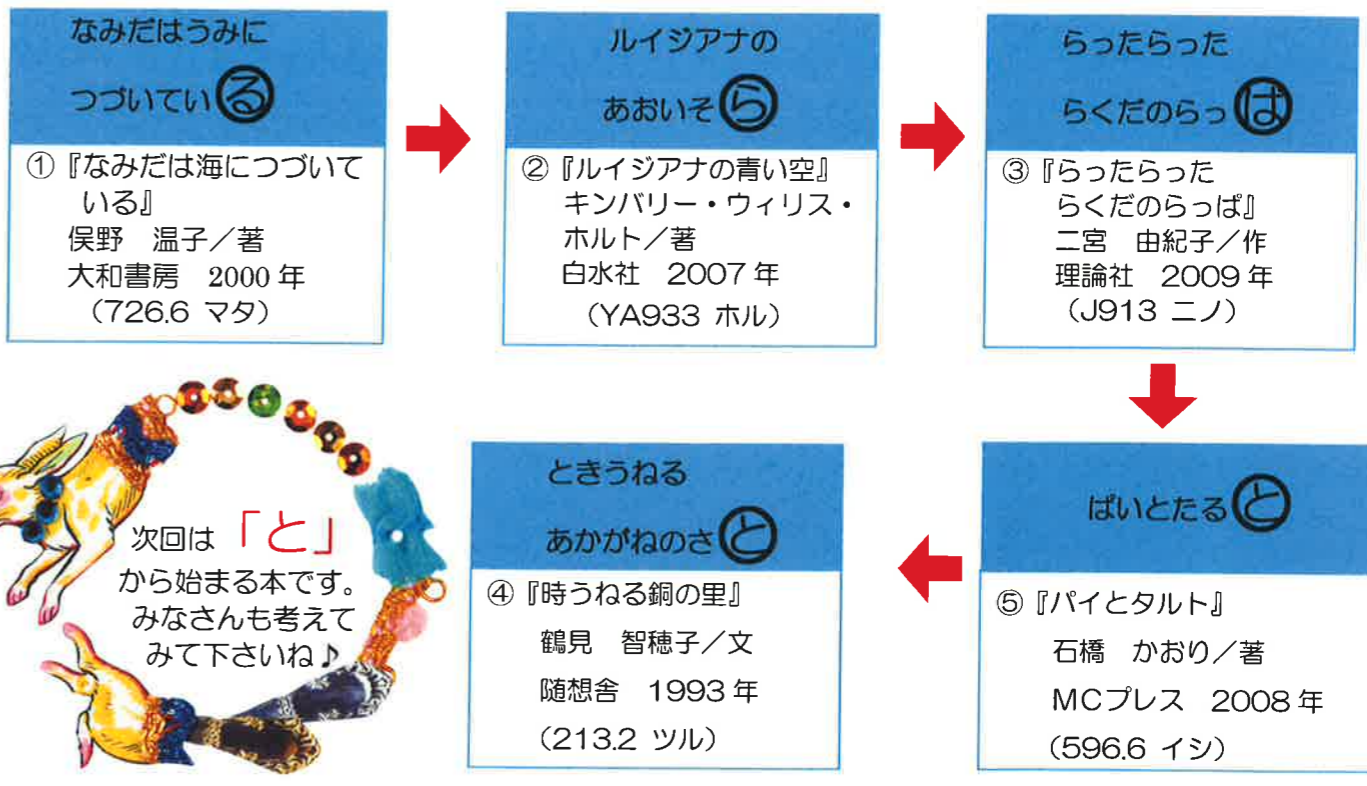

お聞かせください
皆様が日頃から抱いている疑問、質問・ご意見などお寄せ下さい。
郵送または館内設置のアンケートBOXをご利用ください。
また、図書館だよりOliOliへのご意見・ご感想もお待ちしております。

図書館カレンダー

●2016年10月●							●2016年11月●							●2016年12月●						
日	月	火	水	木	金	土	日	月	火	水	木	金	土	日	月	火	水	木	金	土
						1			1	2	3	4	5					1	2	3
2	3	4	5	6	7	8	6	7	8	9	10	11	12	4	5	6	7	8	9	10
9	10	11	12	13	14	15	13	14	15	16	17	18	19	11	12	13	14	15	16	17
16	17	18	19	20	21	22	20	21	22	23	24	25	26	18	19	20	21	22	23	24
23	24	25	26	27	28	29	27	28	29	30				25	26	27	28	29	30	31
30	31																			

開館時間：火～日・祝日 9時30分～18時 / ○金曜日(平日) 9時30分～20時 ■は休館日です。

大牟田市立図書館
〒836-0861
大牟田市宝坂町 2丁目 2番地 3
電話 0944-55-4504
FAX 0944-43-1167
<http://www.library.city.omuta.fukuoka.jp>

●開館時間●
火～日/祝日 9時30分～18時
金曜日 9時30分～20時
金曜日が祝日の場合 9時30分～18時

▼暑い夏が終わり、過ごしやすい季節になりましたが、皆様いかがお過ごしでしょうか？

▼秋といえば食欲の秋、スポーツの秋、読書の秋など：本にも色んなジャンルの本がありますので、お気に入りの一冊を見つけてみるのもいいですね♪▼図書館ではOliOli号外を発行しましたので、ぜひご覧ください。相互利用ができる各図書館の休館日や、おはなし会の情報を載せています。この機会に、いろんな図書館を訪ねてみませんか？

編集後記